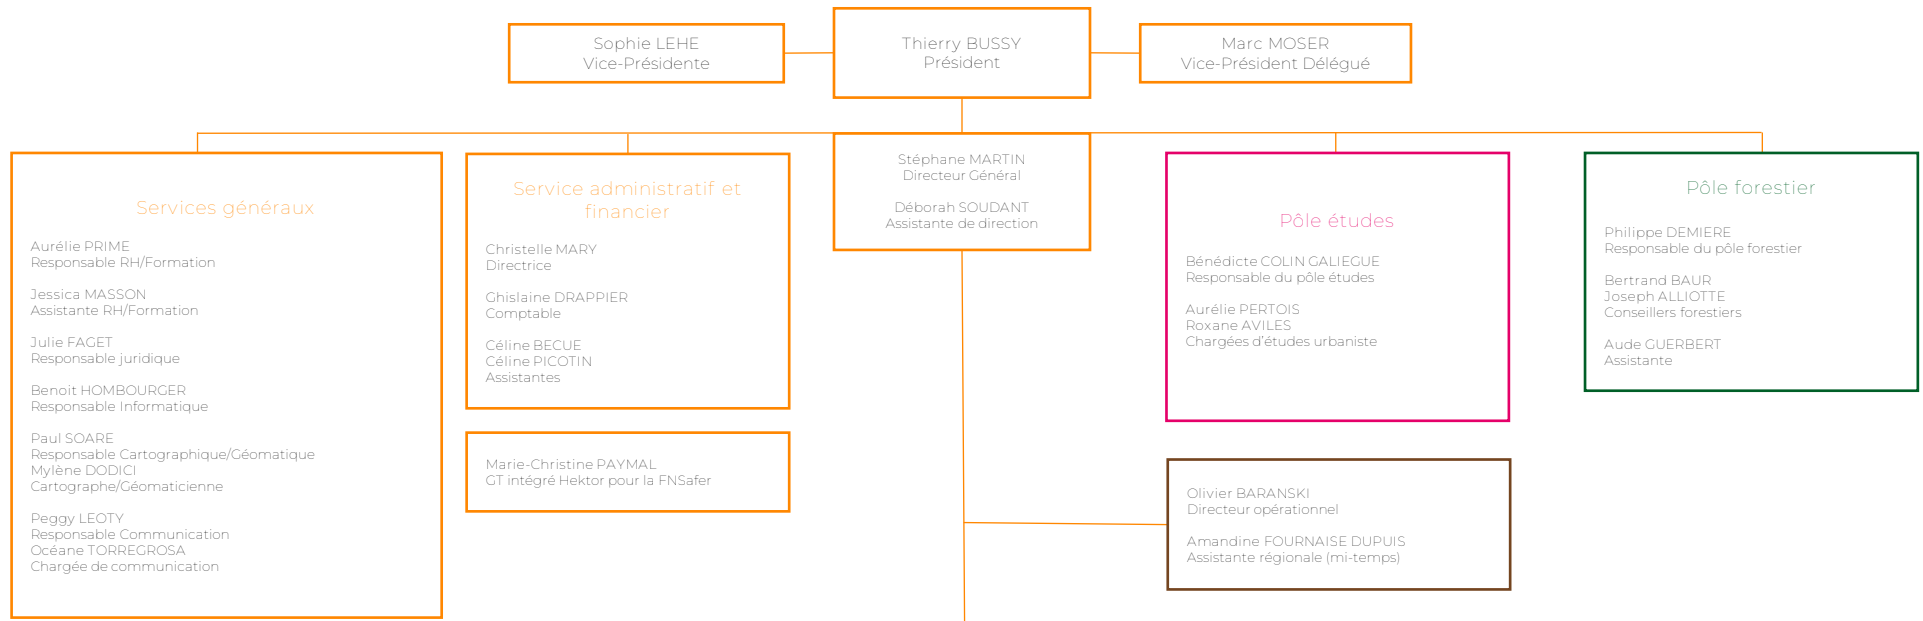

# Organigramme au 12/02/2024.

Effectif total : 93 collaborateurs